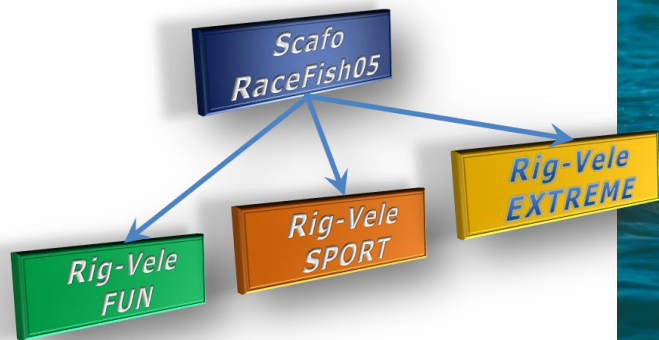

Scafo in VTR	Serie		
Rig in alluminio	Serie	Serie	N/A
Rig in fibra di carbonio	Optional	Optional	Serie
Vele in Dacron	Serie	Serie	N/A
Vele in monofilm	N/A	Optional	Serie
Gennaker	N/A	Optional	Serie
Deriva basculante	Serie		
Timone a baionetta	Serie		
Colore scafo (diverso da bianco)	Optional		

## PRESTAZIONI SUPERIORI

*Velocita' eccezionale*

*Sensazione di planata ineguagliabile*

*Molto spazio per l'equipaggio*

*Facilita' di manovra*

*Senso di liberta' al timone*

*Eccellente Stabilita'*

*Trapezio non necessario*

*Sicurezza superiore*

***Ineguagliabile Modularita'***

***1 solo scafo si trasforma in piu' barche a vela!***

**SPORT**

**FUN**